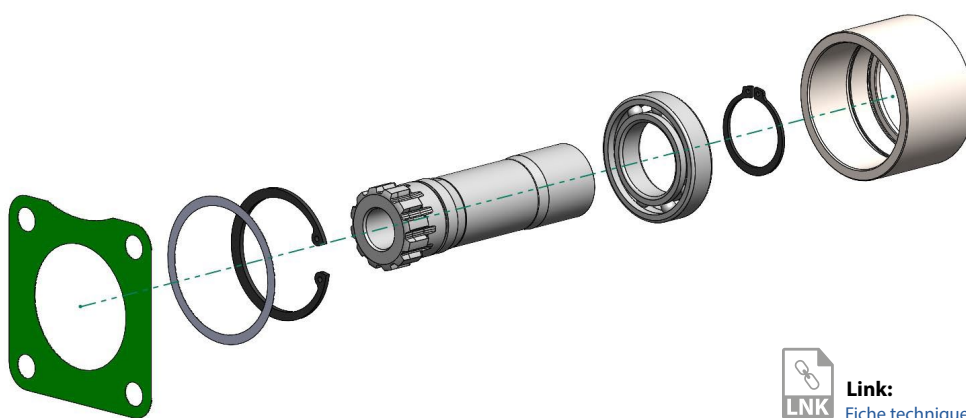

Arbre creux pour Eaton Endurant XD / XD PRO et Paccar TX-18

Nous avons le plaisir de vous informer qu'un nouvel arbre de transmission EATON pour boîtes de vitesse séries ENDURANT XD / XD PRO et Paccar TX-18 est maintenant disponible. Le nouvel arbre de montage est compatible avec toutes les nos prises de force montage arrière.

Codes de commande: **09305200048**